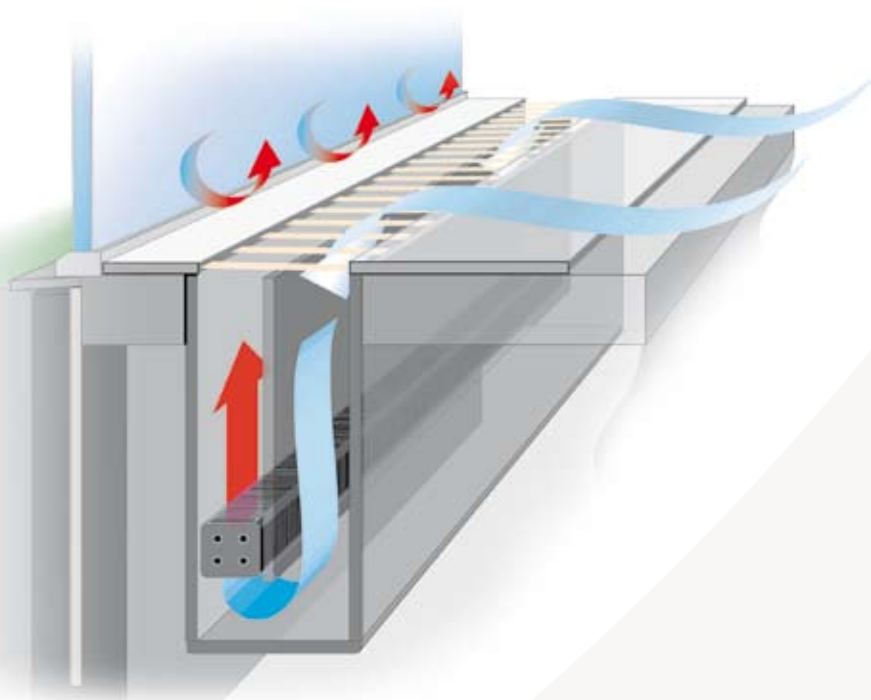

De serie Vonaris is te verkrijgen in een horizontale uitvoering (VHV) en een verticale uitvoering (VSV). Vanwege de geringe hoogte is de horizontale uitvoering uitermate geschikt voor onder de vensterbank en tot op de grond lopende raampartijen. Het verticale model komt vooral goed tot zijn recht in de badkamer, in de hal of op smalle (scheidings-)wanden in de woonkamer.

Convactorputten en vloerconvectoren

De VeraLine vloerconvector is een efficiënte warmtebron die slim is weggewerkt in uw vloer. Hij kan fraai worden afgedekt met een mooi warmtedoorlatend houten rooster, naar keuze in ongelakt merbau of licht-eiken.

De prefab convactorputten zijn gemaakt van gewapend polyester met een extra waterdichte polyester topcoating. De standaard uitvoering heeft een wanddikte van 20 mm en een diepte van 550 mm (uitwendig). Polyester heeft een gunstige isolatiewaarde, waardoor er onder de vloer geen kostbare warmte verloren gaat.

Een zwartgelakt aluminium inlegraam waarin het rooster wordt gelegd, is direct op de put gemonteerd.

Geïsoleerd, waterdicht, makkelijk te reinigen, snelle comfortabele opwarming met een garantie van 5 jaar.